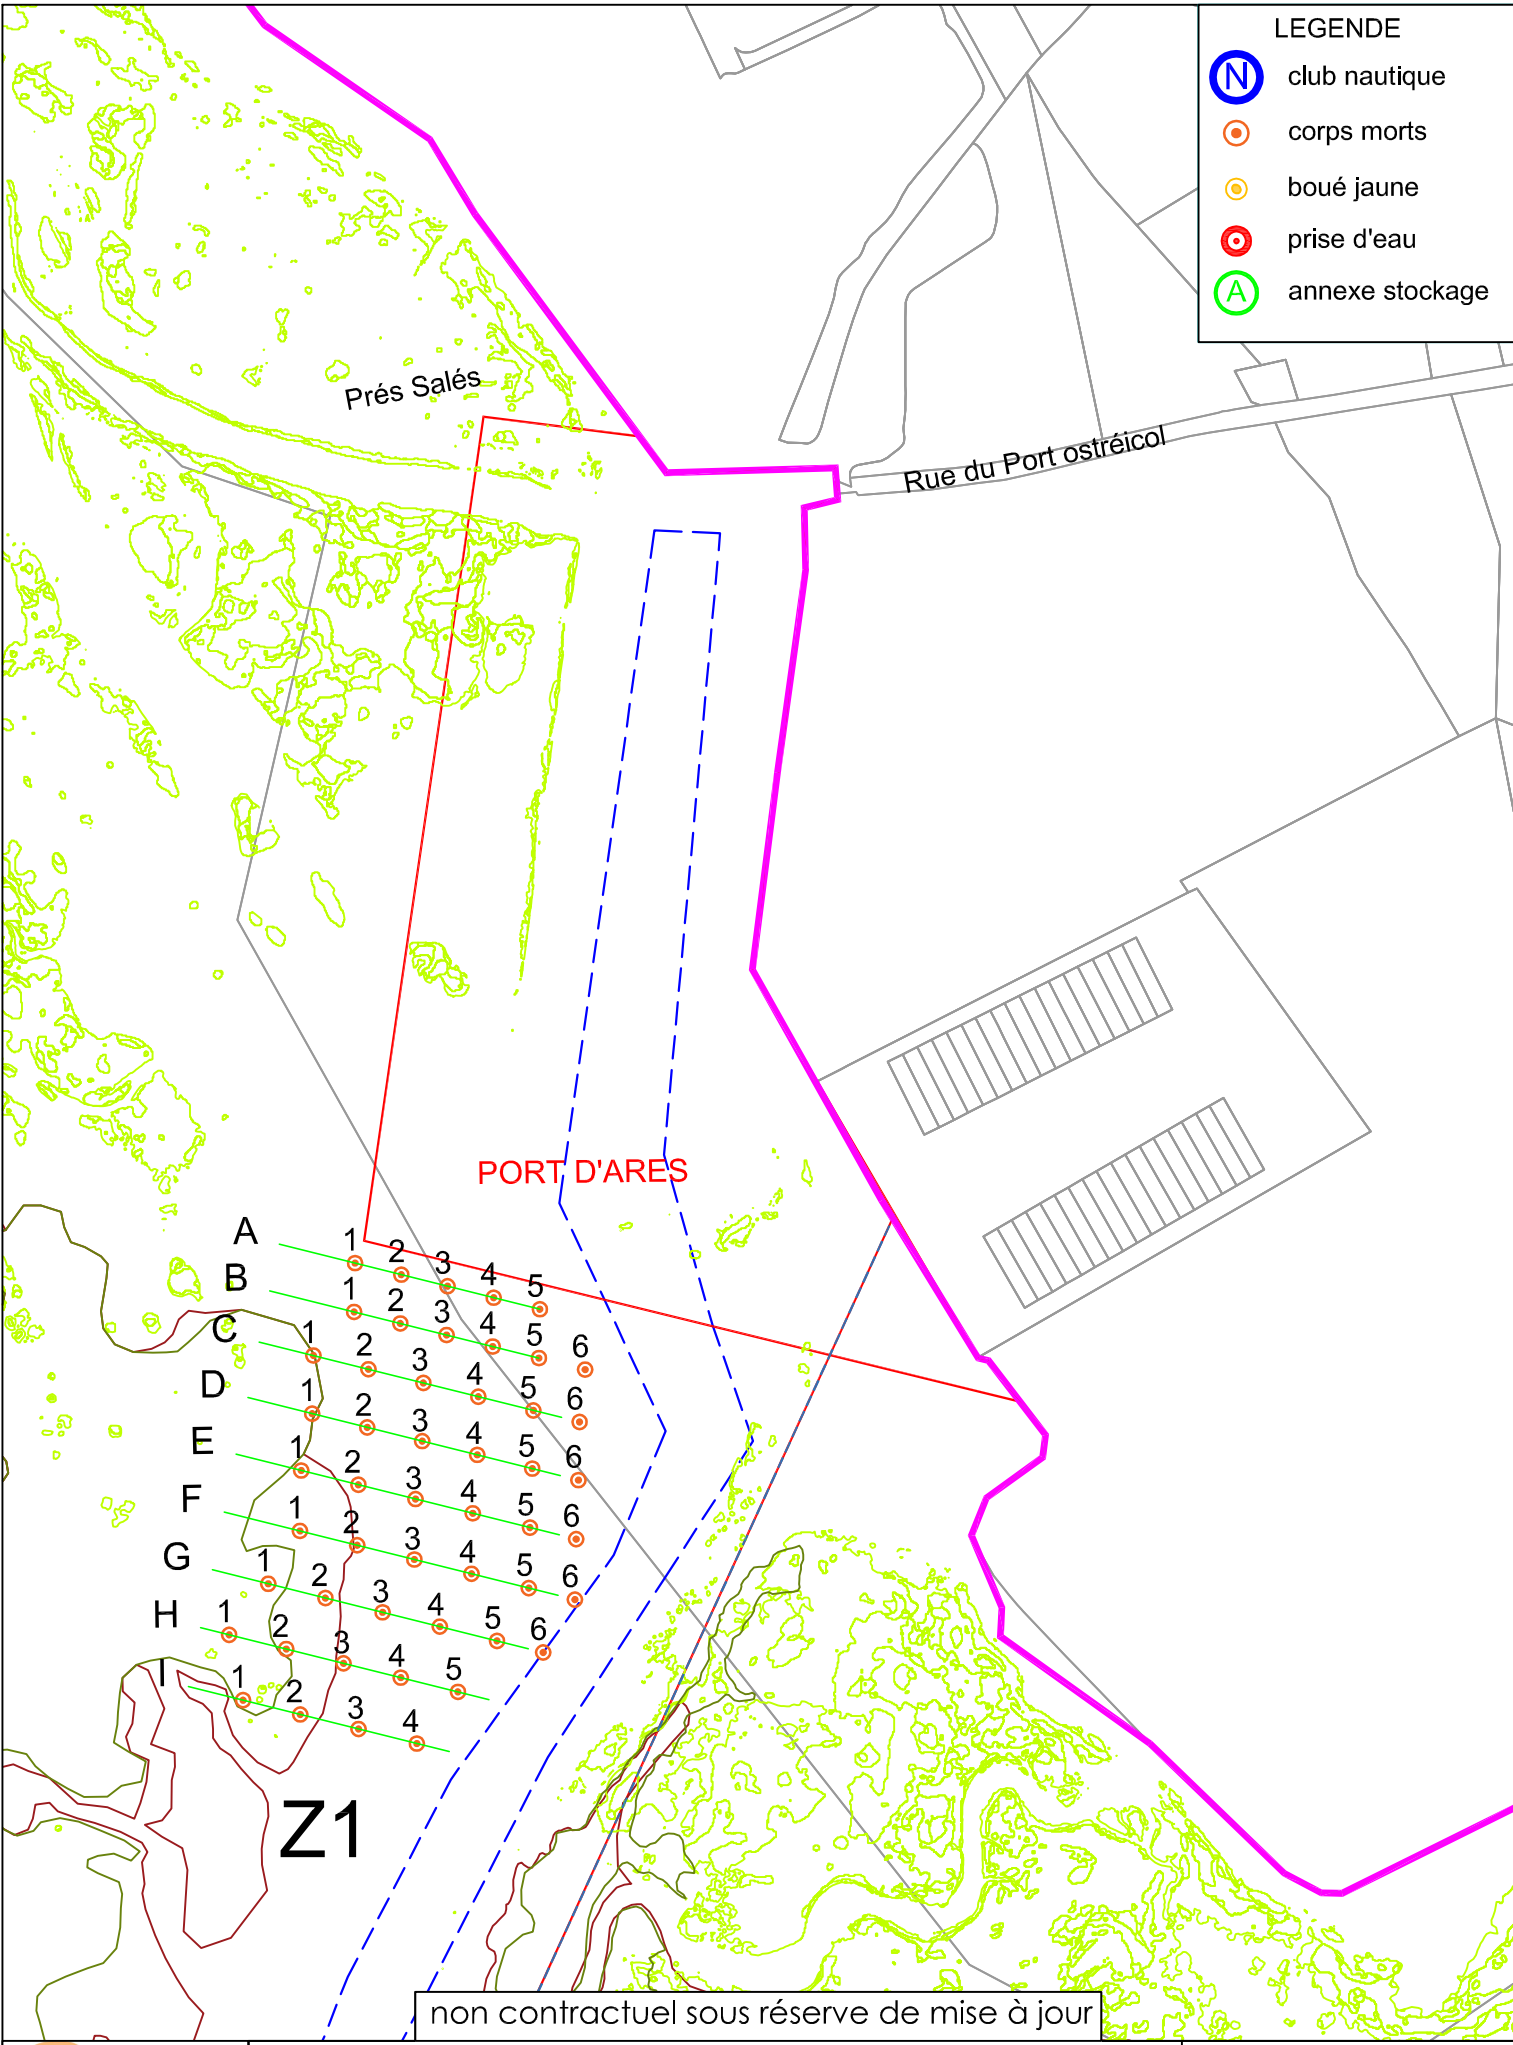

**LEGENDE**

-  club nautique
-  corps morts
-  boué jaune
-  prise d'eau
-  annexe stockage

ZMEL zone de Mouillage - CORPS MORTS  
 Zone de mouillage Z1 | ECH : sans | Date: 2021

**Port d'Ares**  
**ARES**