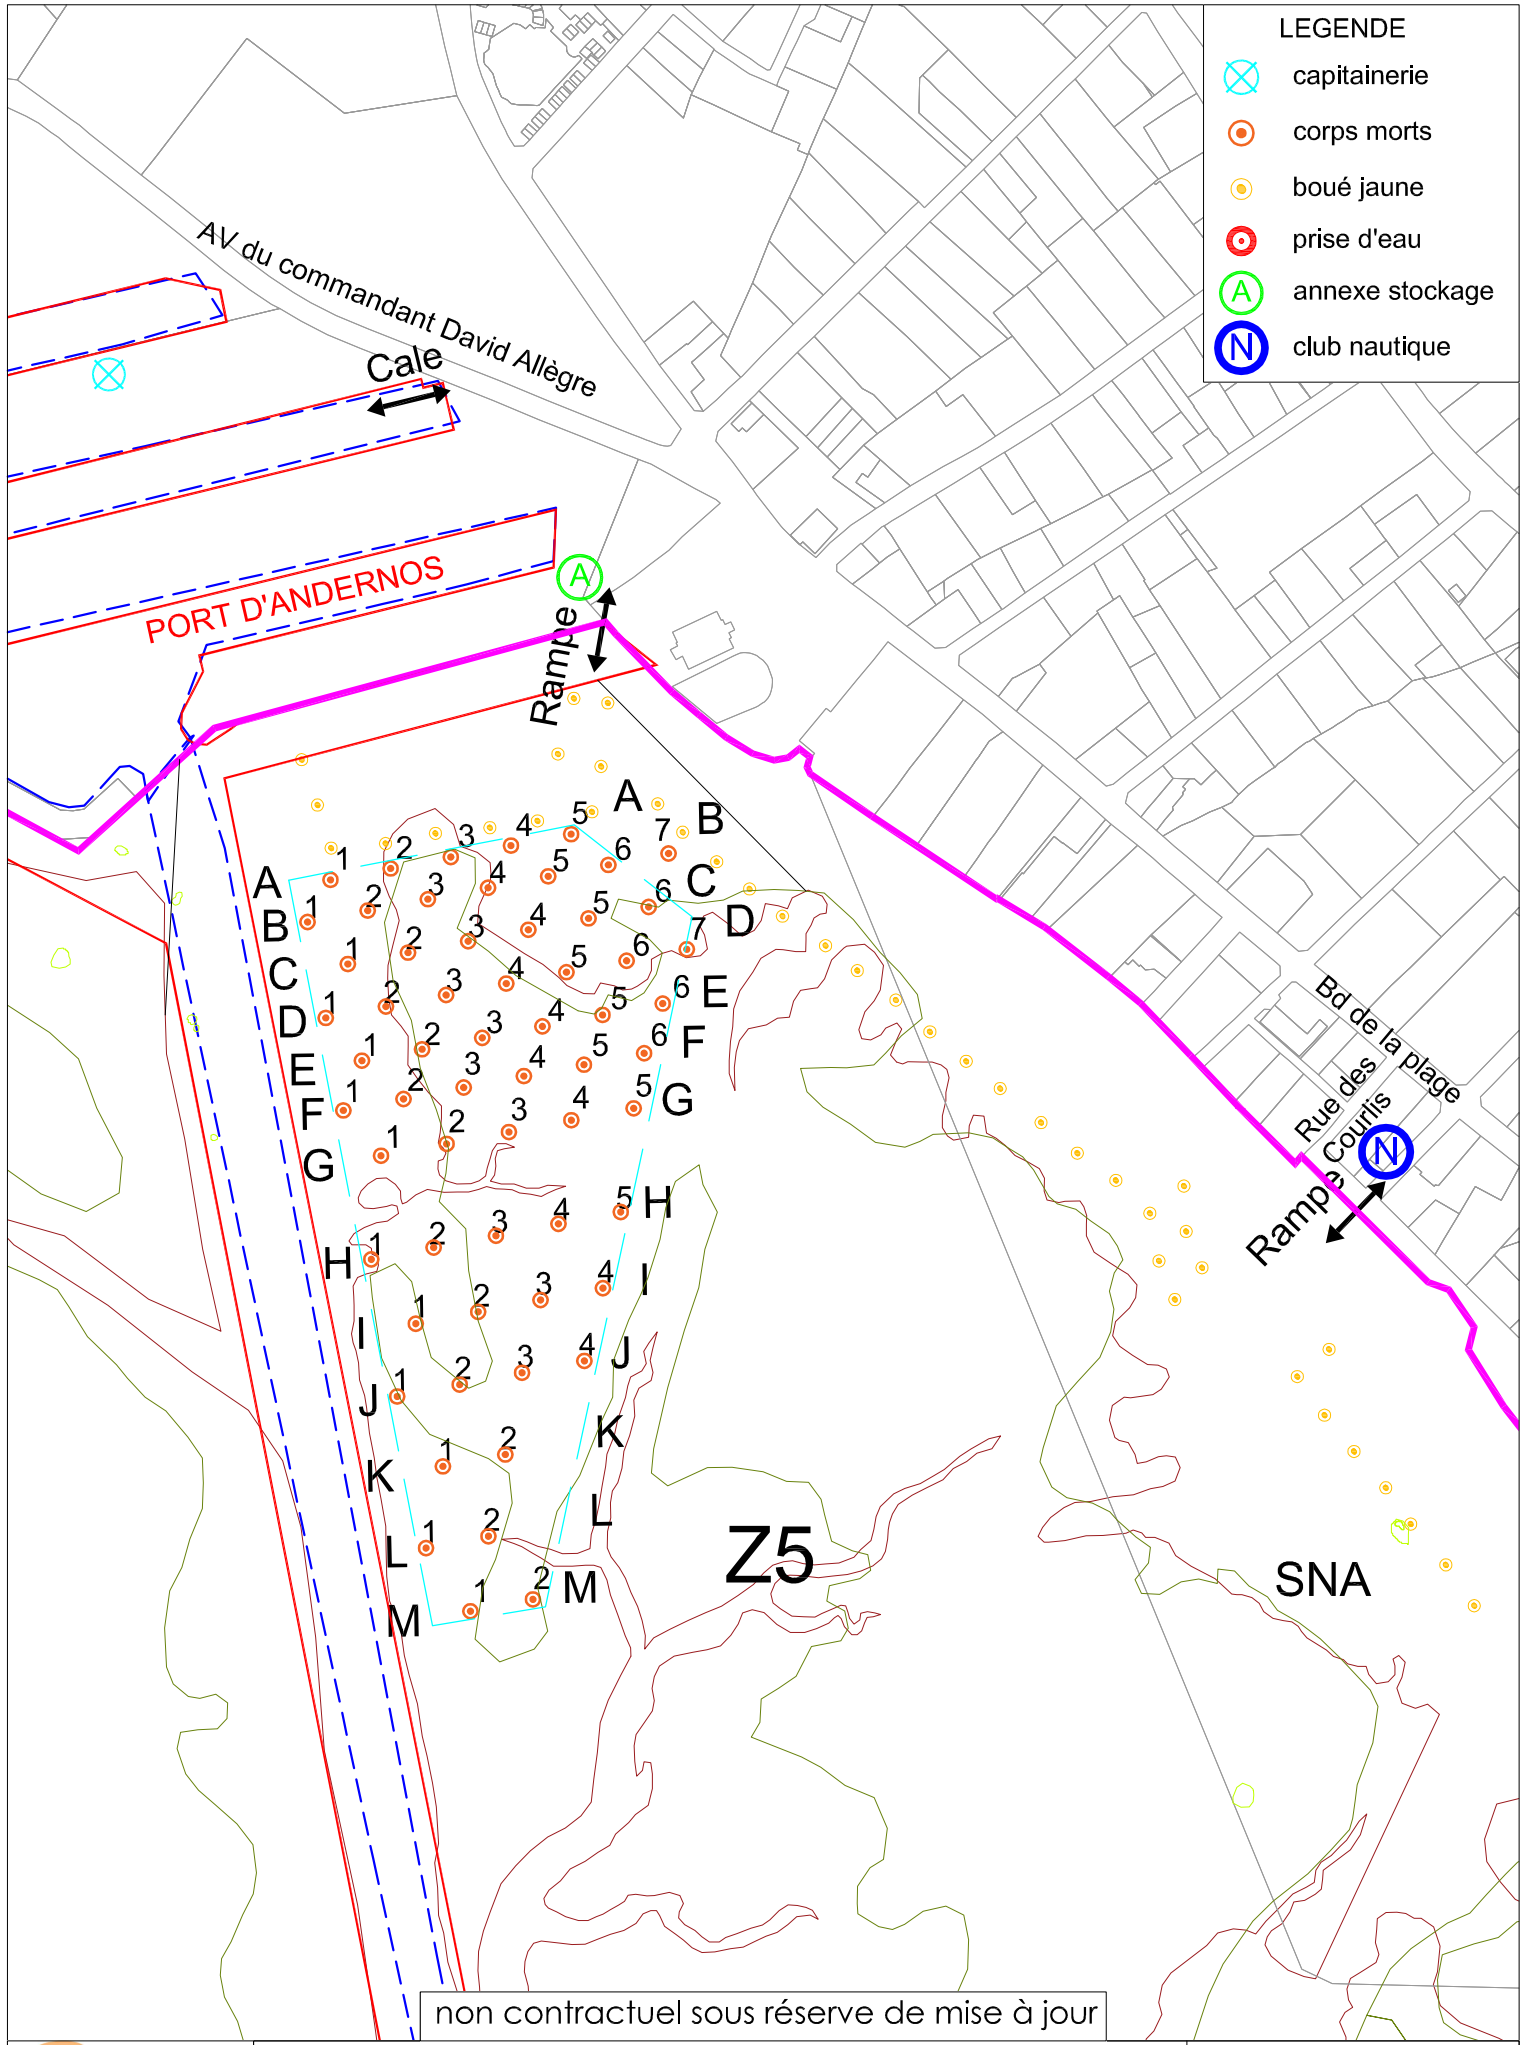

LEGENDE

-  capitainerie
-  corps morts
-  boué jaune
-  prise d'eau
-  annexe stockage
-  club nautique

non contractuel sous réserve de mise à jour

| | | |
|--------------------------------------|------------|------------|
| ZMEL zone de Mouillage - CORPS MORTS | | |
| Zone de mouillage Z5 | ECH : sans | Date: 2022 |

Port d'Andernos
ANDERNOS