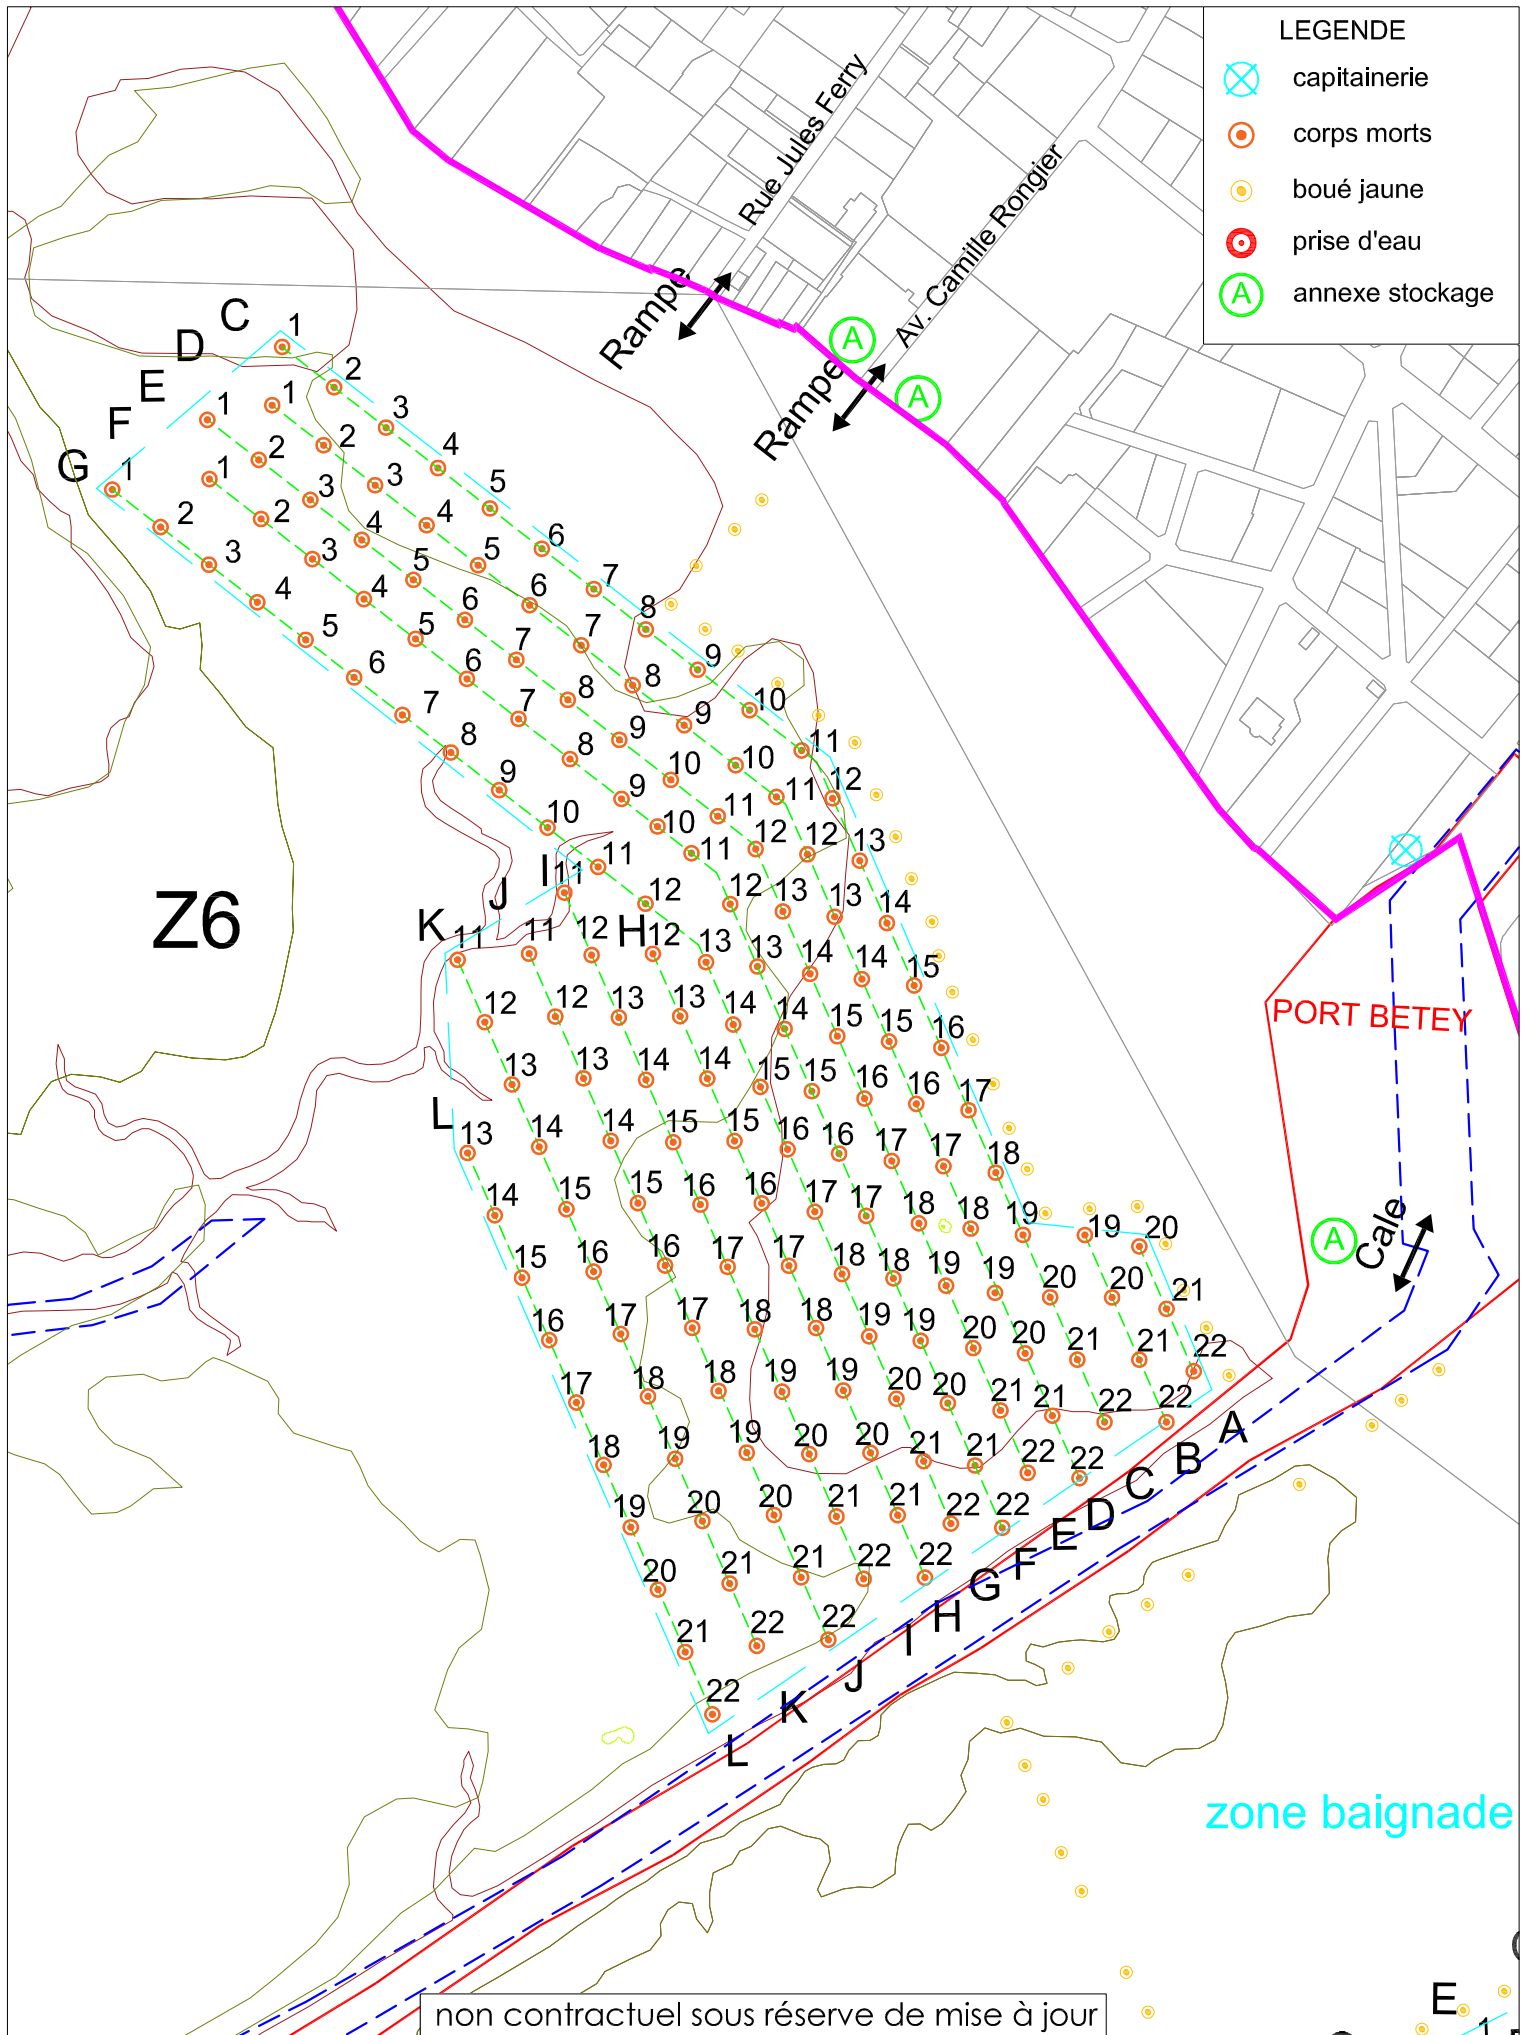

LEGENDE

-  capitainerie
-  corps morts
-  boué jaune
-  prise d'eau
-  annexe stockage

non contractuel sous réserve de mise à jour

ZMEL zone de Mouillage - CORPS MORTS

Zone de mouillage Z6

ECH : sans

Date: 2022

Port de Bety
ANDERNOS