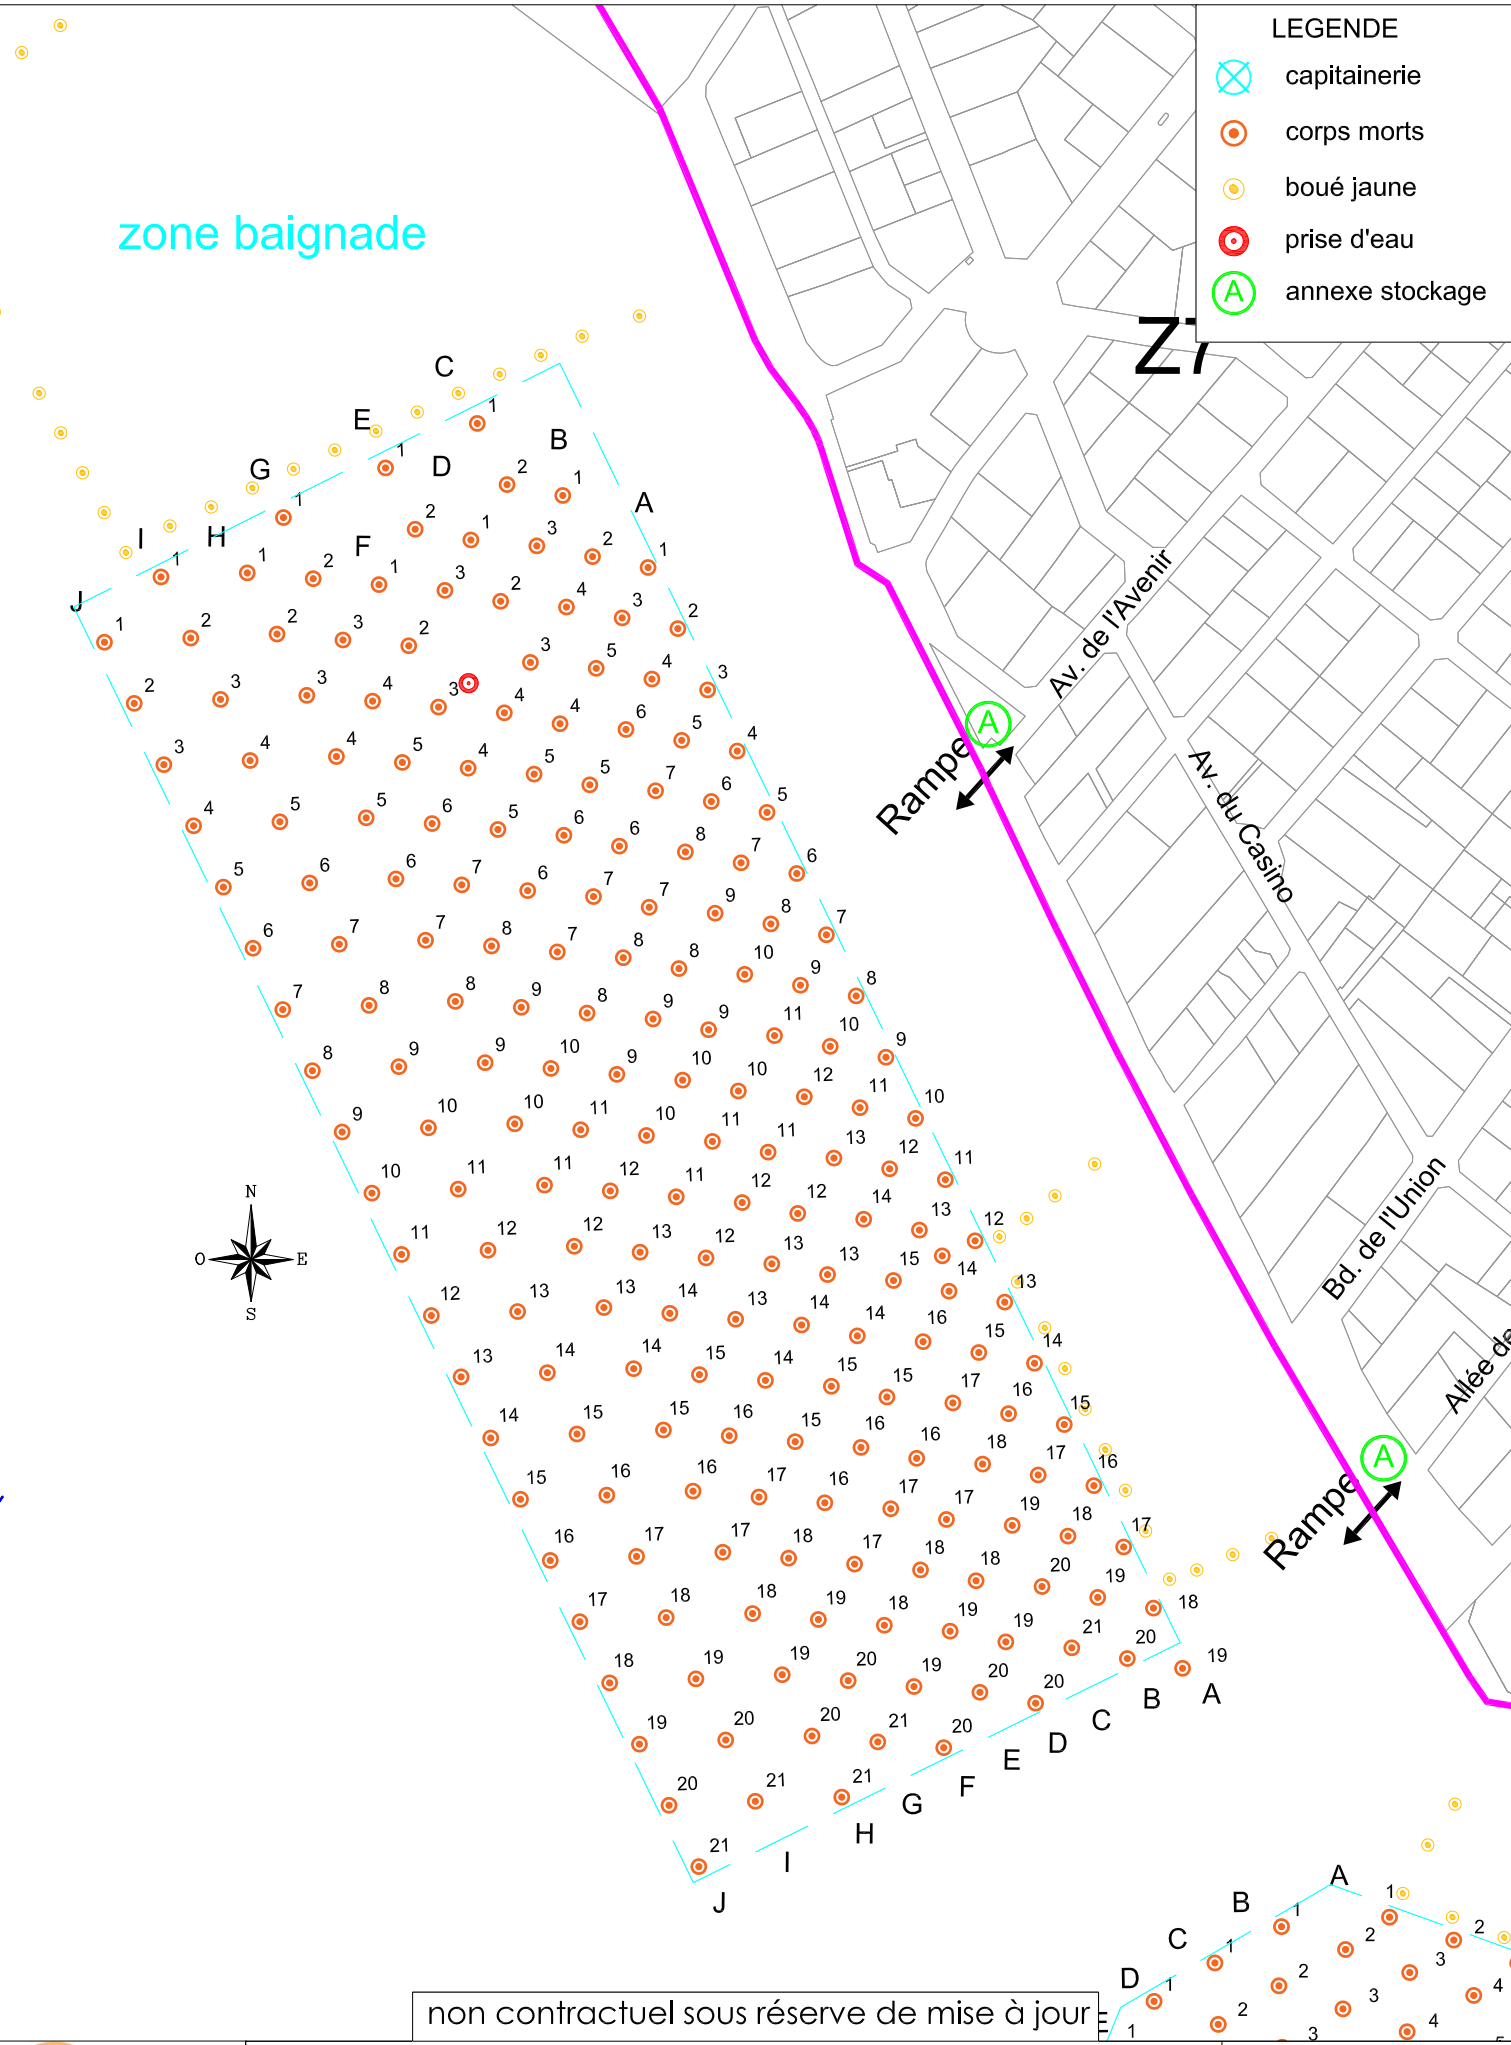

LEGENDE

-  capitainerie
-  corps morts
-  boué jaune
-  prise d'eau
-  annexe stockage

zone baignade

non contractuel sous réserve de mise à jour

ZMEL - 204 CORPS MORTS

Zone de mouillage Z7 | ECH : sans | Date: 2025

Port de Bety
ANDERNOS